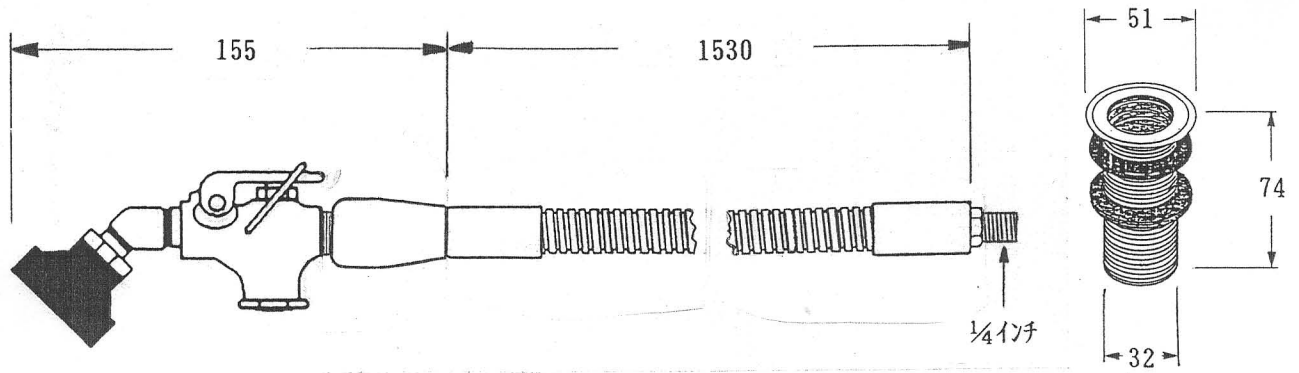

※1/2-4/1メスマスアダプター付属

カウンター穴径 : 33mm

9158