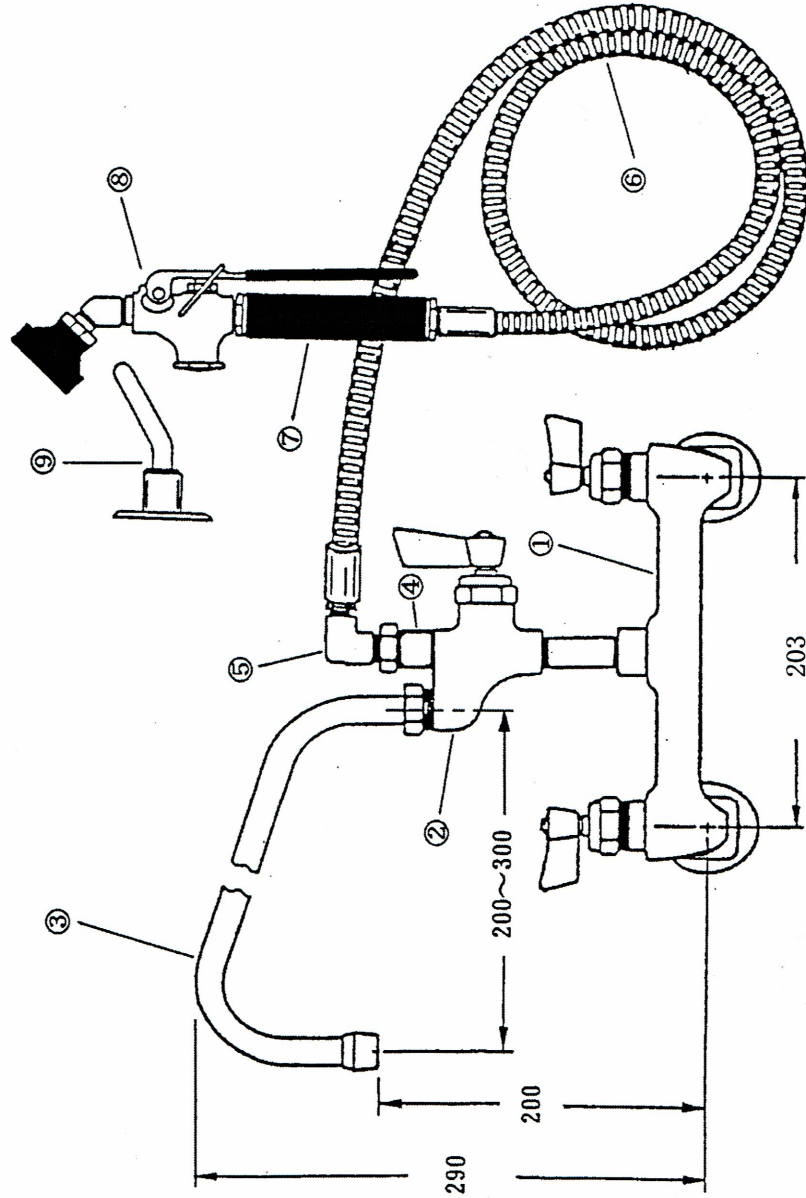

⑨	2907	ウォールフック	真鍮
⑧	2920	スプレーバルブ	真鍮
⑦	2913	ハンドル	プラスチック
⑥	2915	ホース (1520mm)	ゴム (3770A)
⑤	2931	ホースアダプター	真鍮
④	2000-3305	アダプター	真鍮
③	3963	スバウト (200~300)	真鍮
②	2901-0001	アドオンバルブ	真鍮
①	2200-CV	清水混合バルブ	真鍮
NO	部品番号	部 品 名	材 質
			接続:1/2PF 注 釈

TOLERANCE	FINISH	CONCENTRICITY
DRAWN BY	CHECKED BY	DATE
Axia International Co., Ltd.		
SPEC. SHEET	号	スプレーユニット (横型)
SCALE	MATERIAL	DRAWING NO.
		2261